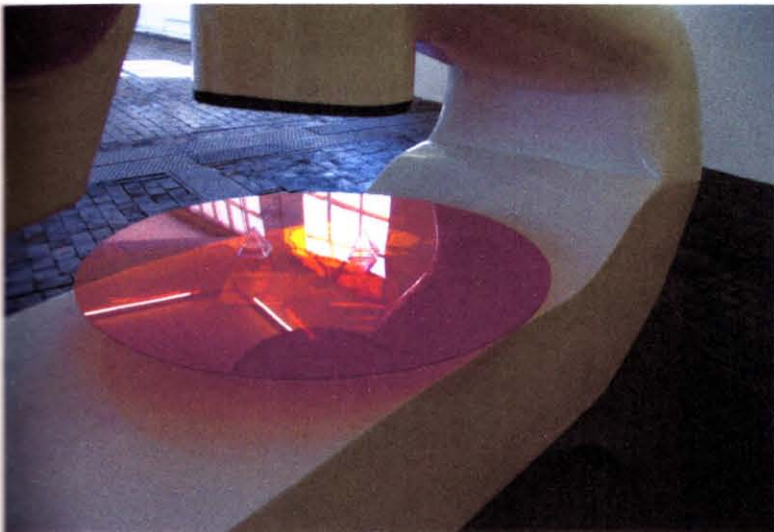

Pistes :

des brochettes, un canoë
à pêche, une radio
un manège
des fruits en présentoir
à radio
des maches malotru

Gary Webb
Swiss Split, 2004
Miroirs, bois et métal

Pistes :

à des colonnes, à un miroir
cassé, à une grille de
Boyer

Gary Webb
Can't Get You Out Of My Head, 2005
Résine peinte au spray, plexiglas

Pistes :

microptote
une machine à coudre
des tâches à qui de frites
des pyramide
tête
une fontaine

Gary Webb
Come Air, 2004
Résine peinte au spray, néon et animal empaillé

Pistes :

un fauteuil
une table
une chaise
à des néons
des yeux
un pont
un angle
un ras

Gary Webb
Dany Datsun, 2006
Aluminium, chrome

Pistes :

Boules et des cuivres
de pilule
ampoule
un chapoteau de meubler