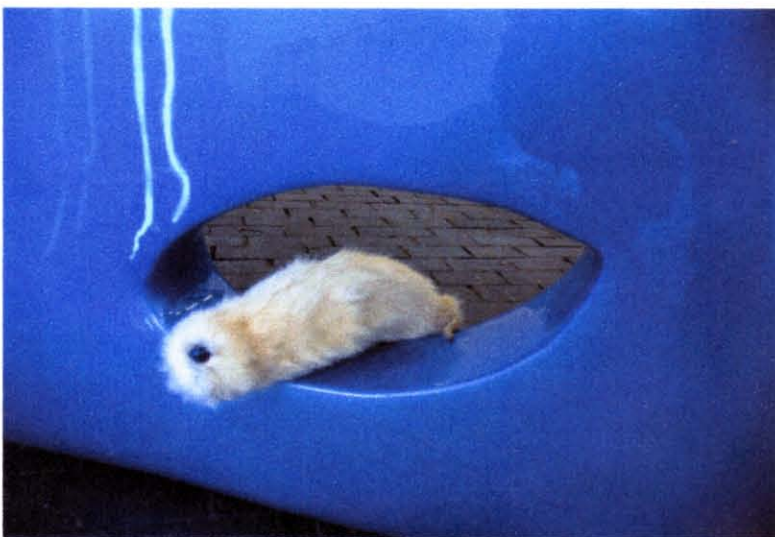

Prénom : Pittayo

Nom : Yagoun

Adresse : 23 rue Les deux pont

Enquêteur :

Prénom : _____

Nom : _____

Adresse : _____

Gary Webb
Mr Miami, 2004
Acier, résine peinte au spray, verre, source audio
et haut-parleurs

Pistes :

des brochettes, un canoë
à pêche, une radio
un manège
des fruits en présentoir
à radio
des maches malotru

Gary Webb
Swiss Split, 2004
Miroirs, bois et métal

Pistes :

à des colonnes, à un miroir
cassé, à une grille de
Boyer

Gary Webb
Can't Get You Out Of My Head, 2005
Résine peinte au spray, plexiglas

Pistes :

microptote
une machine à coudre
des tâches à qui de frites
des pyramide
tête
une fontaine

Gary Webb
Come Air, 2004
Résine peinte au spray, néon et animal empaillé

Pistes :

un fauteuil
une table
une chaise
à des néons
des yeux
un pont
un angle
un ras

Gary Webb
Dany Datsun, 2006
Aluminium, chrome

Pistes :

Boules et des cuivres
de pilule
ampoule
un chapoteau de meubler