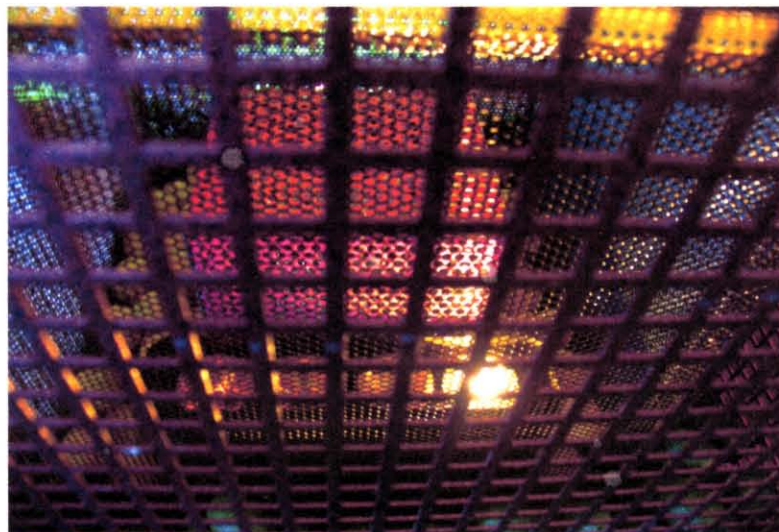

Gary Webb
Box Muppet, 2003
Plexiglas, acier plastifié, citrons
en plastique, lumières, seins en plastique

Pistes :

Bois de
descriptions vertes
une prison

faux seins

Des phares
leur de signification
des chiffres