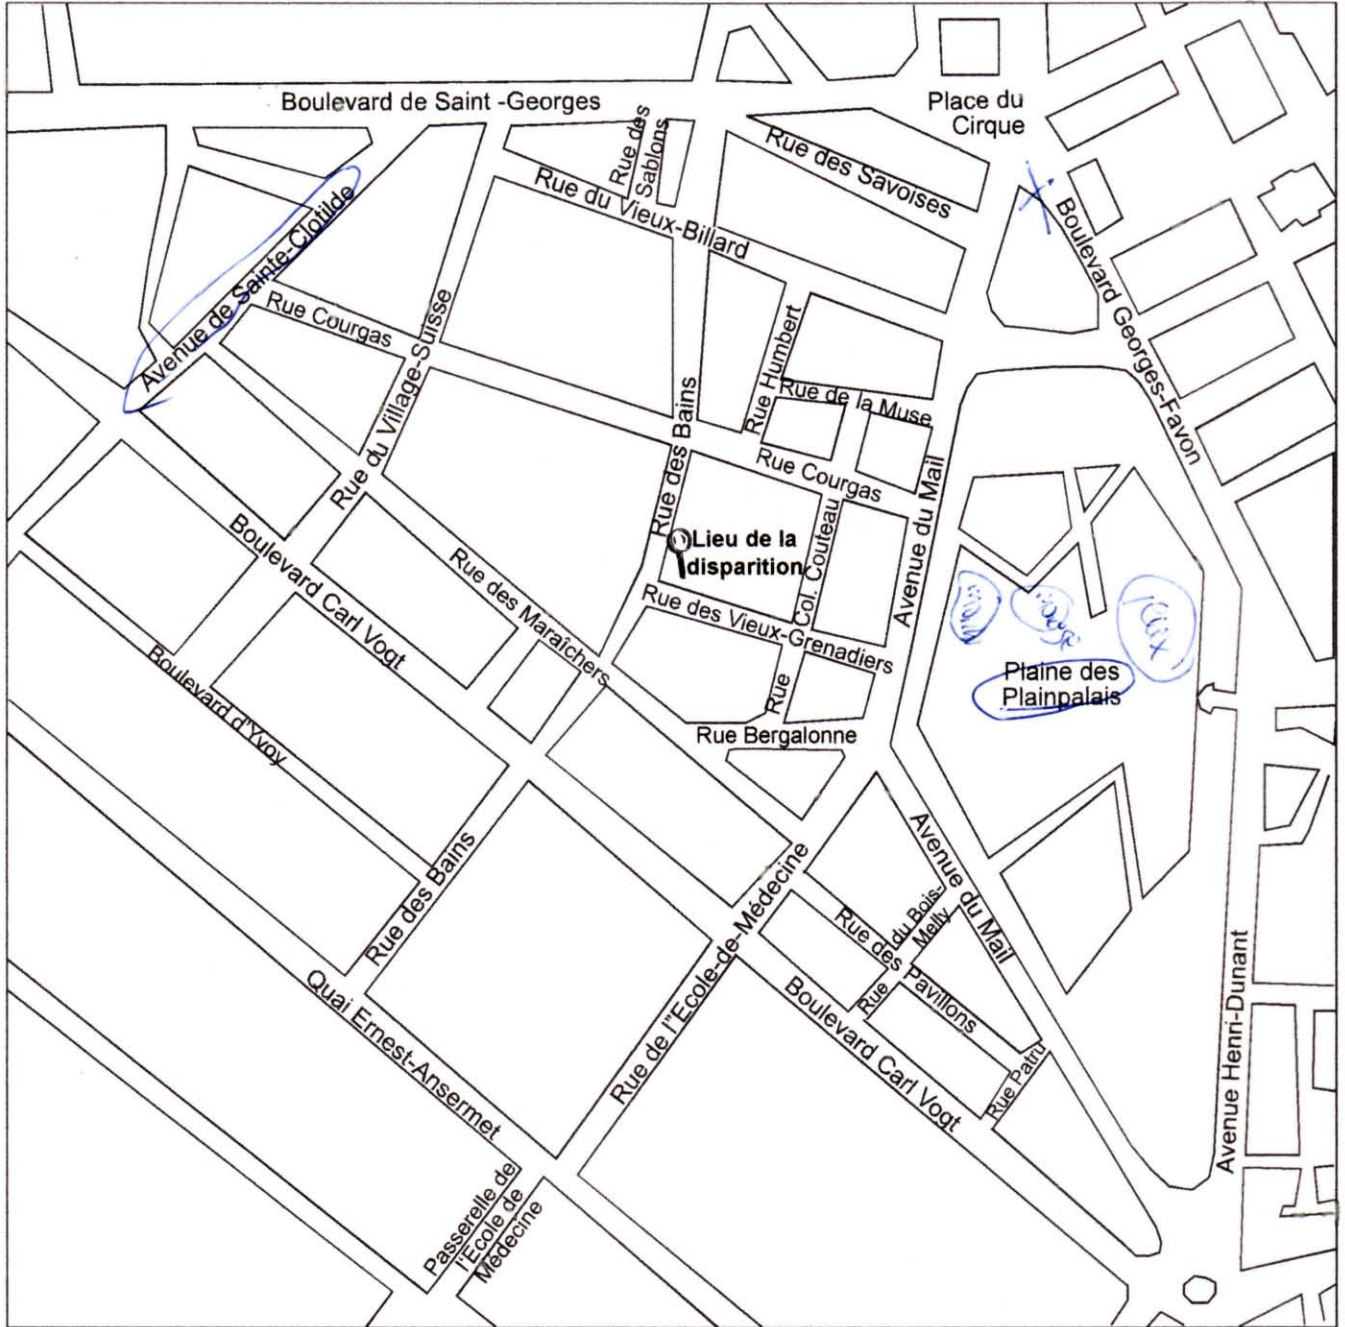

des ruisseaux
en équilibre

montagne torde

Périmètre de recherche d'indices :

Rue des Bains 2 x photos

* photo toiture = image Aluminium/chrome
* photo miroir = image miroir
* photo verre = image verre