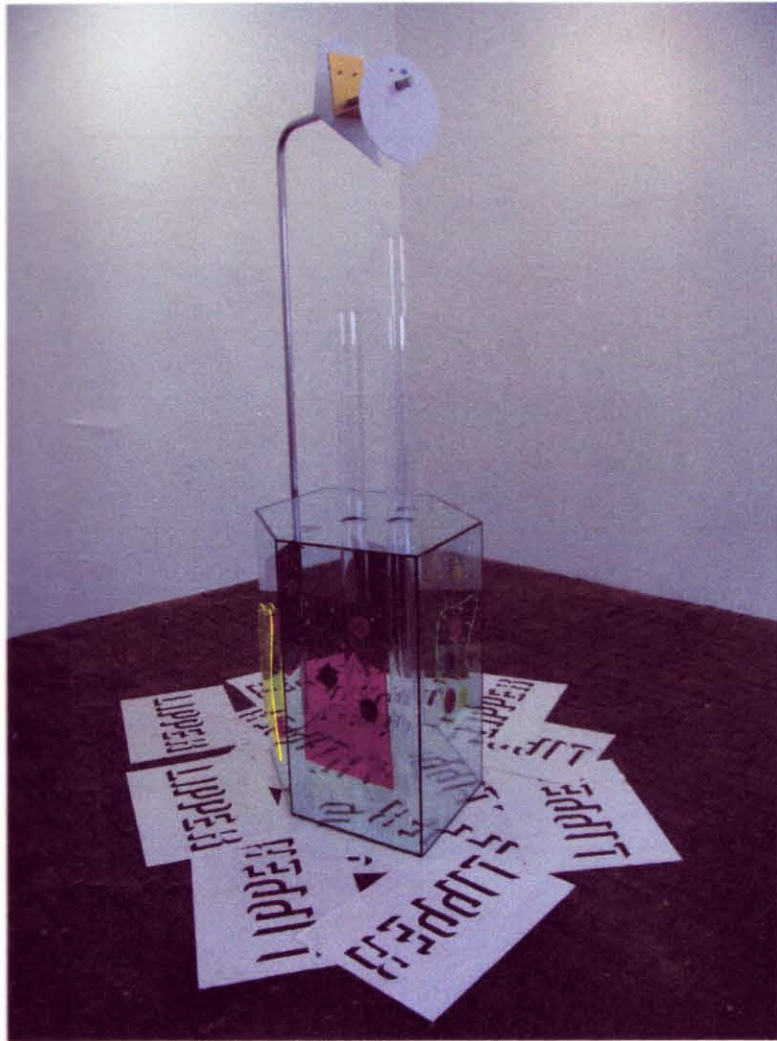

Gary Webb
Lippers, 2003
Plexiglas, verre, acier et oursins en plastique

Pistes :

art d'échappement
la cage
panneau publicitaire
lampe