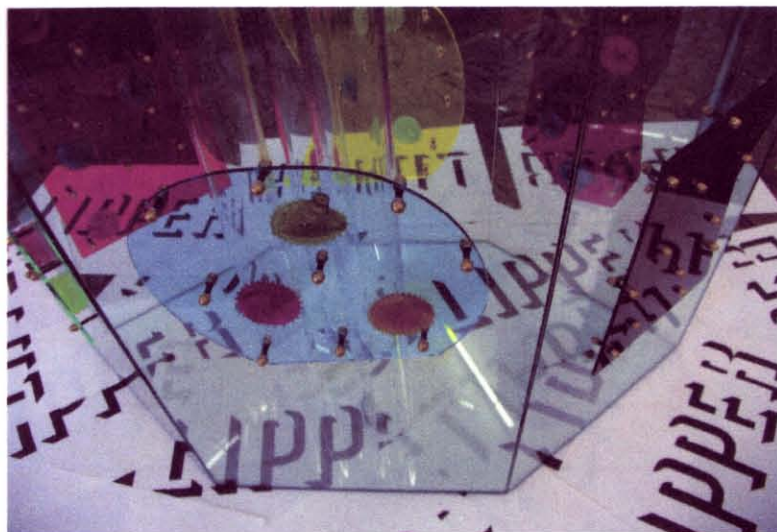

une chaudière

vent mar
the glorie

Gary Webb
Lippers, 2003
Plexiglas, verre, acier et oursins en plastique

Pistes :

art d'échappement
la cage
panneau publicitaire
lampe

des joyas
Un aquarium
des poissons peints

Gary Webb
Dany Datsun, 2006
Aluminium, chrome

Pistes :

plans de réflexion
des bols
une coupole
un cercle fermé
chapeau mobile

Gary Webb
Déjà vu, 2004
Métal, plexiglas, cristal

Pistes :

mirar
cadre
radieuse