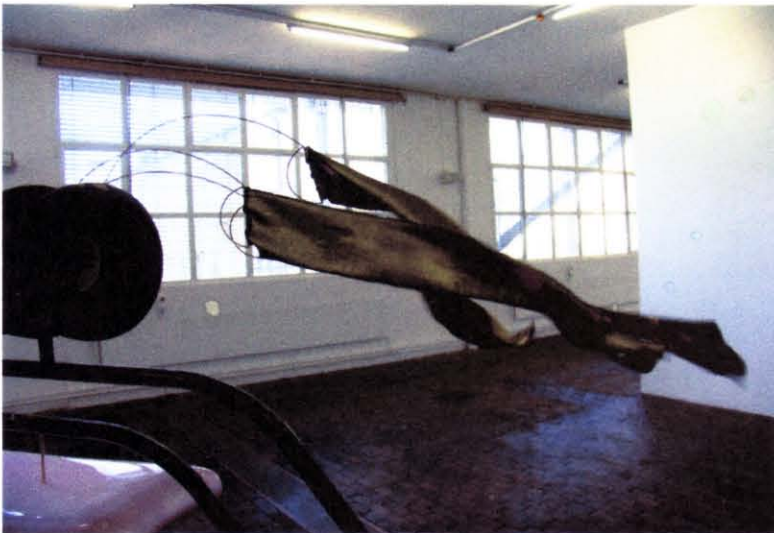

Gary Webb
The Creator Has A Master Plan, 2004
Aluminium, caoutchouc, acier, tissu et ventilateur

Pistes :

1 un pistolet
Des pinceaux
un manche à tennis
une planche à repasser
un fusil
un four de bébé
un peu de charpente