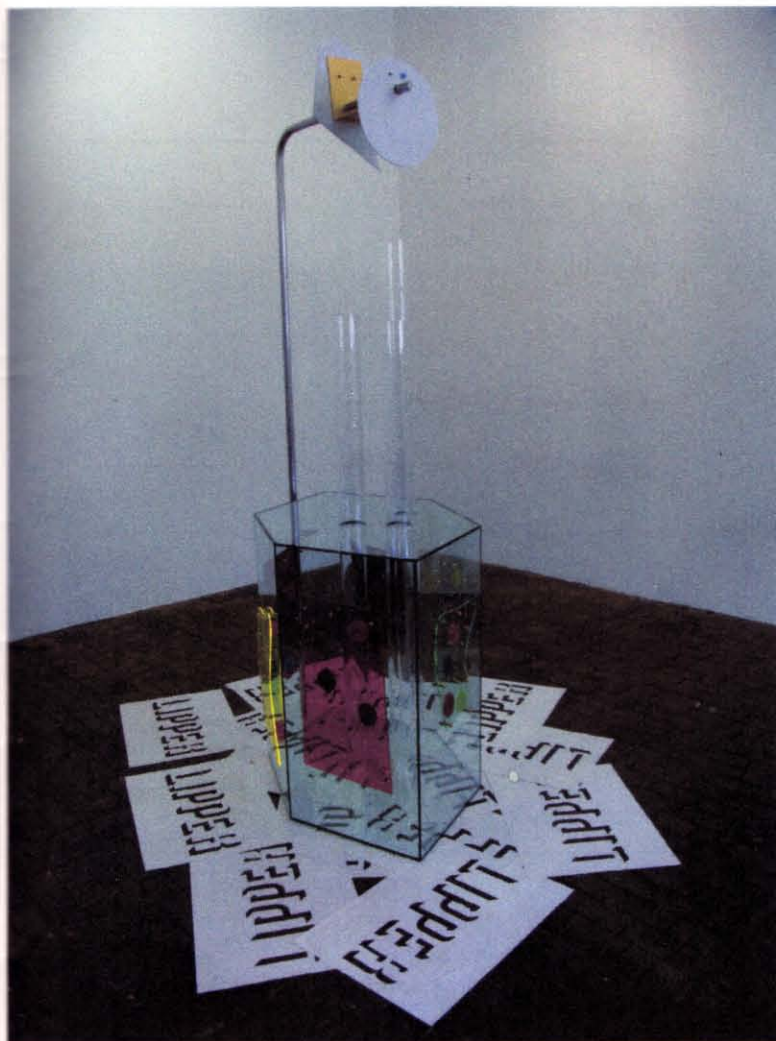

marteau

Gary Webb
Come Air, 2004
Résine peinte au spray, néon et animal empaillé

Pistes :

Fauteuil
Nid de rats
châtière
tanière
galerie
néon fluo restaurant
barre de slide
échelle
loge
angle

Gary Webb
Lippers, 2003
Plexiglas, verre, acier et oursins en plastique