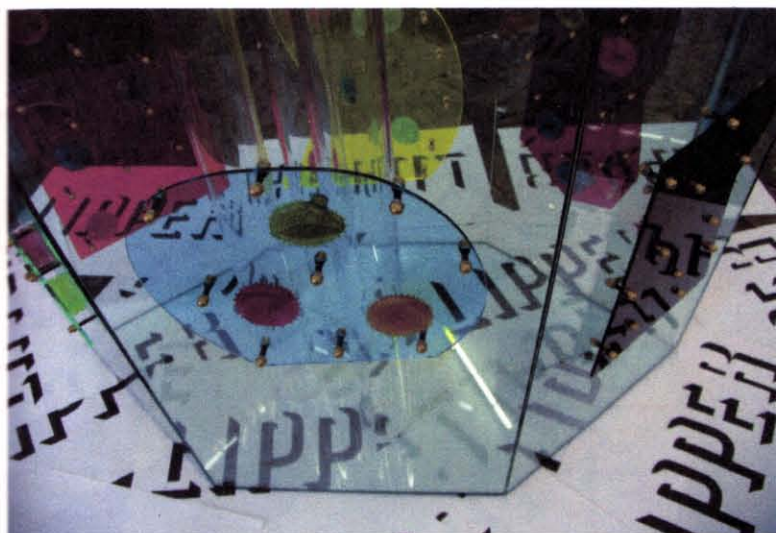

Gary Webb
Dany Datsun, 2006
Aluminium, chrome