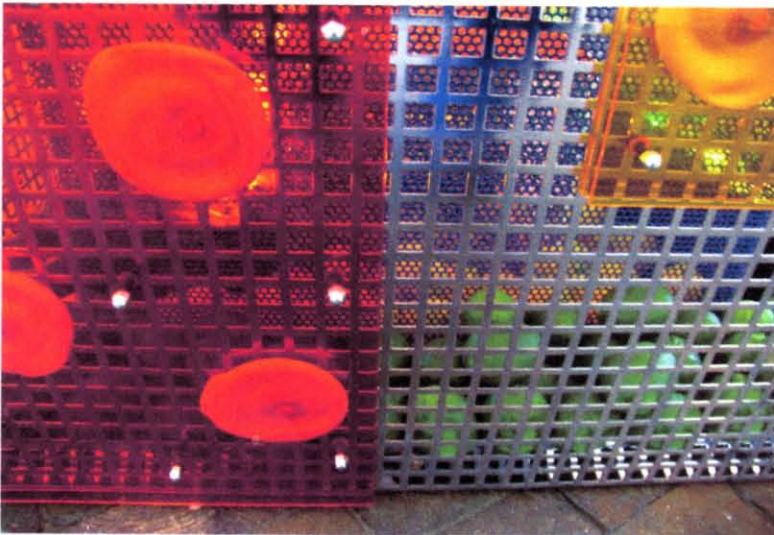

Citrons verts

Seins

Grillage

Prison

Phars

Feux signalisation (au vert)

Clignotants

Gary Webb
Can't Get You Out Of My Head, 2005
Résine peinte au spray, plexiglas

Pistes :

Machine à coudre

microscopie

volant de voiture

tâche jus fruits

pyramides

tête d'animal

diamant