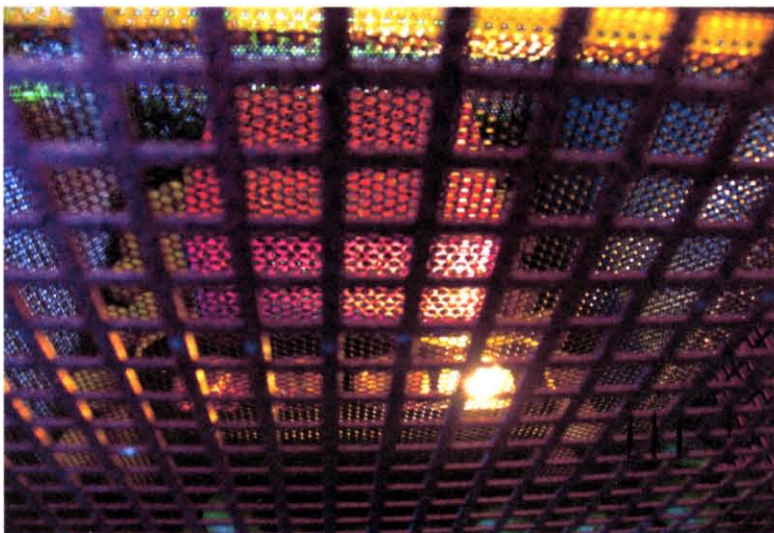

Pistes :

A des Miroir

A faire refléter

Miroir multicolor

A refléter toute la salle

Gary Webb

Pooing Dutchman, 2004

Verre, structure magnétique, fil de fer, pièces de monnaies, argile et plexiglas

Pistes :

a des plâtre recouvert
de sous que j'ai
envie de piquer lol
des coussin avec de
l'argent a prendre
un porte monnaie
ça me fais penser a
un chaise

Gary Webb
Box Muppet, 2003
Plexiglas, acier plastifié, citrons
en plastique, lumières, seins en plastique

Pistes :

des cubes qui
diminuent
une cage à citron
des fa phare
d'instant

Gary Webb
Can't Get You Out Of My Head, 2005
Résine peinte au spray, plexiglas

Pistes :

un plat a pyramide
une voiture

Gary Webb
Come Air, 2004
Résine peinte au spray, néon et animal empaillé

Pistes :

une lampe pour
rat u
une chaise à familles

Gary Webb
Dany Datsun, 2006
Aluminium, chrome

Pistes :

des balles a
ramasser de l'eau
boire pour mangende
la soupe ou
des special
cuiene
~~conf~~ ~~conf~~