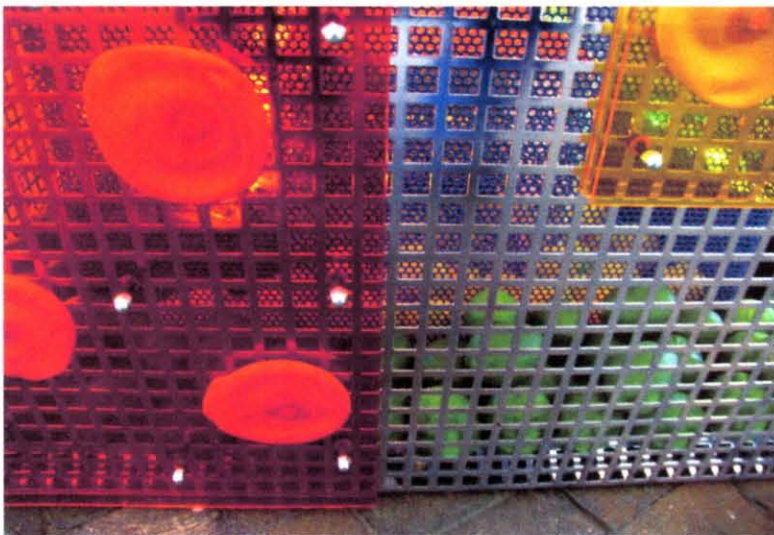

Pistes :

A des Miroir

A faire refléter

Miroir multicolor

A refléter toute la salle

Gary Webb

Pooing Dutchman, 2004

Verre, structure magnétique, fil de fer, pièces de monnaies, argile et plexiglas

Pistes :

a des plâtre recouvert
de sous que j'ai
envie de piquer lol
des coussin avec de
l'argent a prendre
un porte monnaie
ça me fais penser a
un chaise

Gary Webb
Box Muppet, 2003
Plexiglas, acier plastifié, citrons
en plastique, lumières, seins en plastique

Pistes :

des cubes qui
diminuent
une cage à citron
des fa phare
d'instant

Gary Webb
Can't Get You Out Of My Head, 2005
Résine peinte au spray, plexiglas

Pistes :

un plat a pyramide
une voiture

Gary Webb
Come Air, 2004
Résine peinte au spray, néon et animal empaillé

Pistes :

une lampe pour
rat u
une chaise à familles

Gary Webb
Dany Datsun, 2006
Aluminium, chrome

Pistes :

des balles a
ramasser de l'eau
boire pour mangende
la soupe ou
des special
cuiene
~~conf~~ ~~conf~~