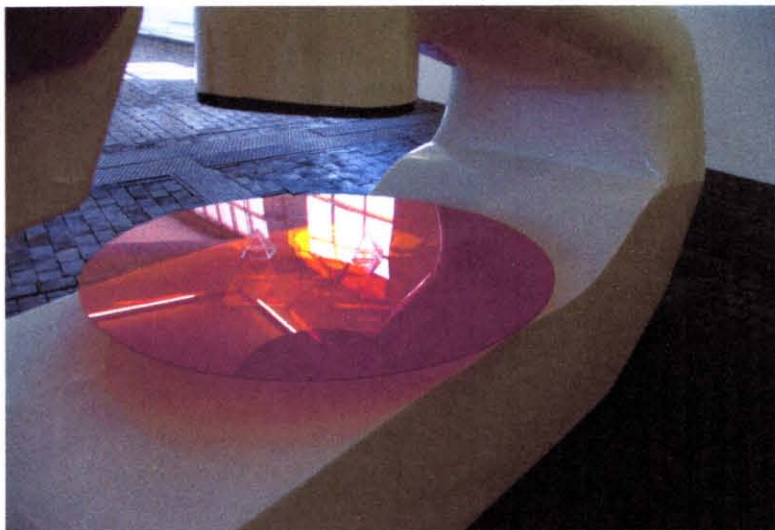

Pistes :

des cubes qui
diminuent
une cage à citron
des fa phare
d'instant

Gary Webb
Can't Get You Out Of My Head, 2005
Résine peinte au spray, plexiglas

Pistes :

un plat a pyramide
une voiture

Gary Webb
Come Air, 2004
Résine peinte au spray, néon et animal empaillé

Pistes :

une lampe pour
rat u
une chaise à familles

Gary Webb
Dany Datsun, 2006
Aluminium, chrome

Pistes :

des balles a
ramasser de l'eau
boire pour mangende
la soupe ou
des special
cuiene
~~conf~~ ~~conf~~