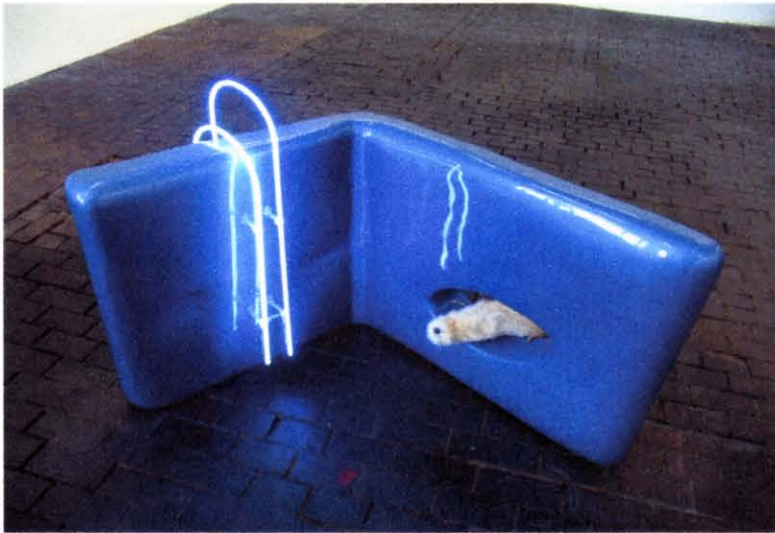

Pistes :

a des plâtre recouvert
de sous que j'ai
envie de piquer lol
des coussin avec de
l'argent a prendre
un porte monnaie
ça me fais penser a
un chaise

Gary Webb
Box Muppet, 2003
Plexiglas, acier plastifié, citrons
en plastique, lumières, seins en plastique

Pistes :

des cubes qui
diminuent
une cage à citron
des fa phare
d'instant

Gary Webb
Can't Get You Out Of My Head, 2005
Résine peinte au spray, plexiglas

Pistes :

un plat a pyramide
une voiture

Gary Webb
Come Air, 2004
Résine peinte au spray, néon et animal empaillé

Pistes :

une lampe pour
rat u
une chaise à familles

Gary Webb
Dany Datsun, 2006
Aluminium, chrome

Pistes :

des balles a
ramasser de l'eau
boire pour mangende
la soupe ou
des special
cuiene
~~conf~~ ~~conf~~

Gary Webb
Déjà vu, 2004
Métal, plexiglas, cristal

Pistes :

des vitres multi
couches avec des testicules
en quartz
A des hommes en
testicules
radiateurs
BAMC
poycette